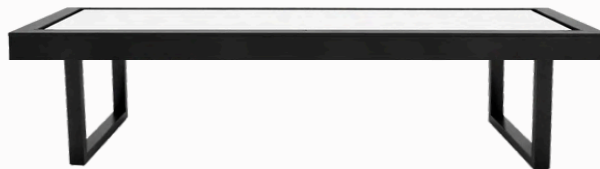

PEGASUS AIR HOCKEY

Pegasus Air Hockey, yüksek oyun performansı ve modern tasarımı bir arada sunan airhockey masasıdır. Çift hava motoru sistemi sayesinde oyun yüzeyinde homojen hava dağılımı sağlar ve disklerin hızlı, sürtünmesiz ve akıcı bir şekilde hareket etmesine olanak tanır. Böylece dinamik ve keyifli bir oyun deneyimi oluşturur.

Teknik Bilgiler

Başlık	Detay
Masanın Dış Ölçüleri	• 6 Ft. 117 x 200.5 cm • 7 Ft. 132.5 x 231.5 cm
Oyun Alanı Sistemi	• Air Hockey Surface
Montaj Sistemi	• Demonte Kurulum
Üretim Süresi	• 25 - 35 gün