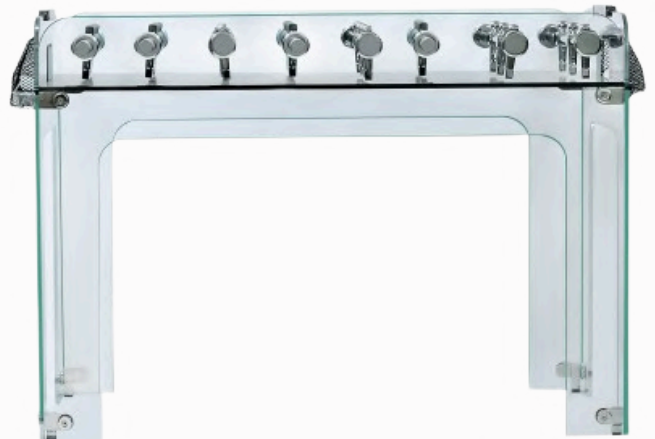

GLASS

Glass, şeffaf tasarım anlayışını zamansız bir forma taşıyan özel bir langirt modelidir. Tüm yapısı boyunca kullanılan cam etkisi, ürünü yalnızca bir oyun ekipmanı olmaktan çıkararak yaşam alanlarının estetik bir parçası hâline getirir.

Minimal çizgiler, sade detaylar ve hafiflik algısını güçlendiren şeffaf gövde yapısı ile modern iç mekânlara uyum sağlar. GLASS; tasarım değeri yüksek, seçkin mekânlarda konumlandırılmak üzere geliştirilmiş premium bir üründür.

Teknik Bilgiler

Başlık	Detay
Masanın Dış Ölçüleri	• 77 x 135 cm
Montaj Sistemi	• Demonte Kurulum
Üretim Süresi	• 25 - 35 gün