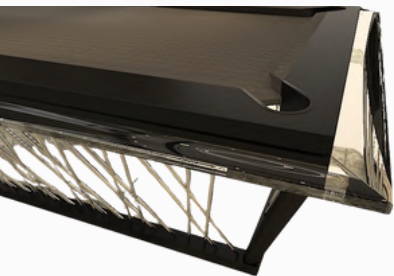

SAGALASOS

Sagalasos, masa üst küpeştesi boyunca devam eden cam detay ve alt bölümde kullanılan krom çubuklardan oluşan taşıyıcı sistem ile tanımlanan bir tasarımdır. Üst çerçevede yer alan cam çevre bandı, ürüne seçkin bir görsel karakter kazandırırken; alt kısımdaki krom elemanlar tasarımın bütüncül estetik dilini tamamlar.

Bu iki ana tasarım öğesinin birlikteliği, Model Sagalagos'u çağdaş ve ayırt edilebilir bir tasarım kimliğine taşır.

Teknik Bilgiler

Başlık	Detay
Masanın Dış Ölçüleri	• 7 Ft. 142 x 241 cm
İç Oyun Alanı Ölçüleri	• 7 Ft. 99 x 198 cm
Oyun Alanı Sistemi	• Mermer
Bilardo Bandı	• K-66 Bant Profili
Montaj Sistemi	• Profesyonel Kurulum
Üretim Süresi	• 75 - 90 gün