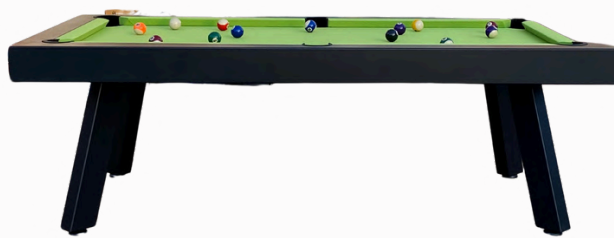

TRUVA

Truva, dış mekân kullanımı için geliştirilen ve keskin hatlara sahip güçlü bir tasarım yaklaşımıyla oluşturulmuş bir dış mekan bilardo masasıdır. Net kenar geometrisi, belirgin köşe tasarımı ve açılı ayak yapısı ile modern mimariyle uyumlu, karakteri yüksek bir tasarım dili ortaya koyar.

Teknik Bilgiler

Başlık	Detay
Masanın Dış Ölçüleri	• 7 Ft. 131.5 x 230.5 cm
İç Oyun Alanı Ölçüleri	• 7 Ft. 99 x 198 cm
Oyun Alanı Sistemi	• Mermer
Bilardo Bandı	• K-66 Bant Profili
Montaj Sistemi	• Demonte Kurulum
Üretim Süresi	• 25 - 35 gün